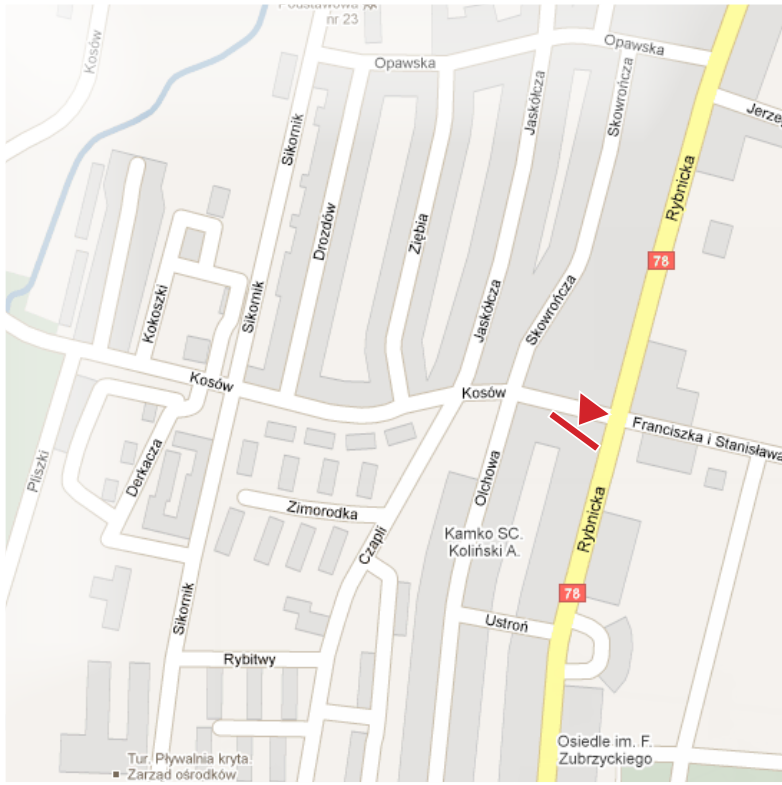

Gliwice,
ul. Boh. Getta Warszawskiego
wymiary: 4x3 m, materiał: baner

*Piekielnie Dobra
Agencja!*

Gliwice, ul. Andersa

kierunek Centrum,

materiał: papier, wymiary: 5,04x2,38 m

*Piekielnie Dobra
Agencja!*

Gliwice, ul. Tarnogórska
kierunek: Zabrze, Tarnowskie Góry,
materiał: papier, wymiary: 5,04x2,38 m

*Piekielnie Dobra
Agencja!*

Gliwice, ul. Rybnicka

kierunek: Rybnik,

materiał: papier, wymiary: 3,06x2,44 m

*Piekielnie Dobra
Agencja!*

Gliwice, ul. Jagiellońska
kierunek: Sośnica,
materiał: papier, wymiary: 3x2 m

*Piekielnie Dobra
Agencja!*

Gliwice, ul. Jagiellońska
kierunek: Centrum,
materiał: papier, wymiary: 3x2 m

*Piekielnie Dobra
Agencja!*