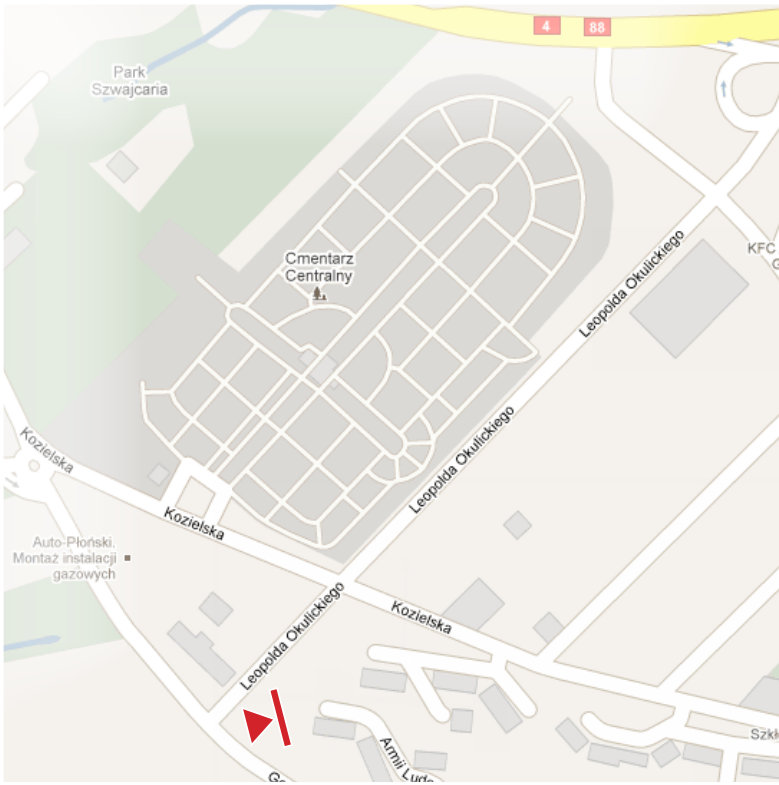

Gliwice,
ul. Boh. Getta Warszawskiego
wymiary: 4x3 m, materiał: baner

*Piekielnie Dobra
Agencja!*

Gliwice, ul. Andersa

kierunek Centrum,

materiał: papier, wymiary: 5,04x2,38 m

*Piekielnie Dobra
Agencja!*

Gliwice, ul. Tarnogórska
kierunek: Zabrze, Tarnowskie Góry,
materiał: papier, wymiary: 5,04x2,38 m

*Piekielnie Dobra
Agencja!*

Gliwice, ul. Rybnicka

kierunek: Rybnik,

materiał: papier, wymiary: 3,06x2,44 m

*Piekielnie Dobra
Agencja!*

Gliwice, ul. Jagiellońska
kierunek: Sośnica,
materiał: papier, wymiary: 3x2 m

*Piekielnie Dobra
Agencja!*

Gliwice, ul. Jagiellońska
kierunek: Centrum,
materiał: papier, wymiary: 3x2 m

*Piekielnie Dobra
Agencja!*