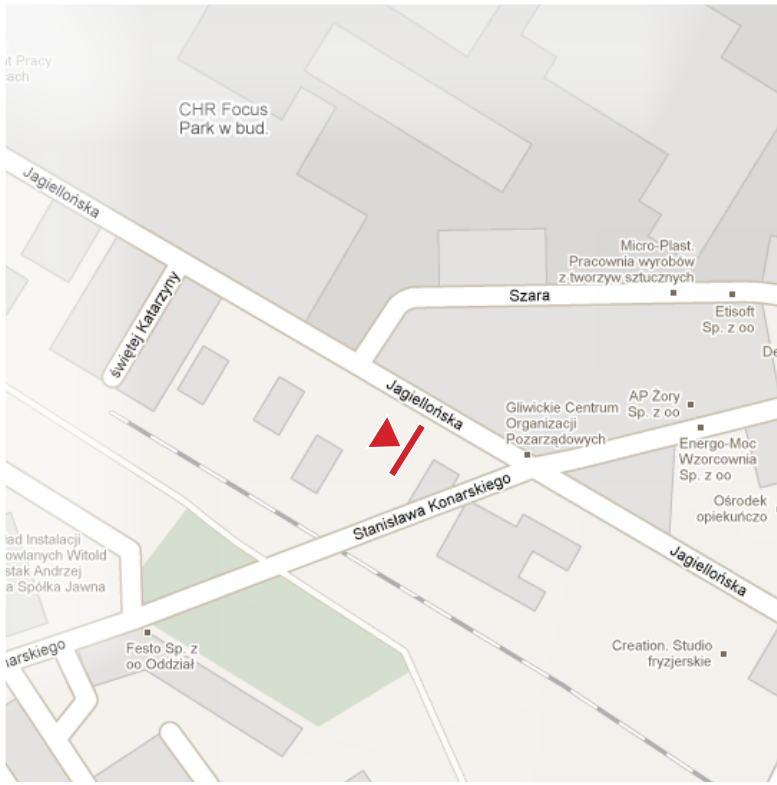

Gliwice,
ul. Boh. Getta Warszawskiego
wymiary: 4x3 m, materiał: baner

*Piekielnie Dobra
Agencja!*

Gliwice, ul. Andersa

kierunek Centrum,

materiał: papier, wymiary: 5,04x2,38 m

*Piekielnie Dobra
Agencja!*

Gliwice, ul. Tarnogórska
kierunek: Zabrze, Tarnowskie Góry,
materiał: papier, wymiary: 5,04x2,38 m

*Piekielnie Dobra
Agencja!*

Gliwice, ul. Rybnicka

kierunek: Rybnik,

materiał: papier, wymiary: 3,06x2,44 m

*Piekielnie Dobra
Agencja!*

Gliwice, ul. Jagiellońska
kierunek: Sośnica,
materiał: papier, wymiary: 3x2 m

*Piekielnie Dobra
Agencja!*

Gliwice, ul. Jagiellońska
kierunek: Centrum,
materiał: papier, wymiary: 3x2 m

*Piekielnie Dobra
Agencja!*